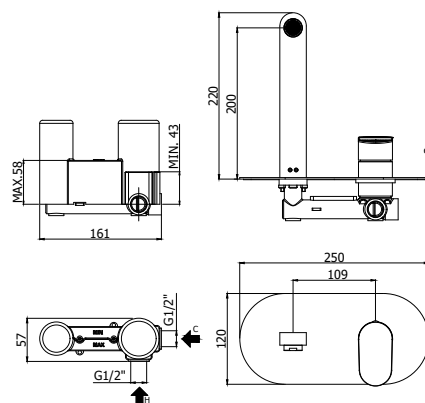

COLLEZIONE

candy

IMMAGINE PRODOTTO

DISEGNO TECNICO

DESCRIZIONE

Miscelatore incasso lavabo completo di:

- piastra in acciaio inox 250x120mm
- attacchi 1/2"G

ART.

CA 104 . .

con bocca e aeratore M24x1 - l. 150mm

CA 105 . .

con bocca e aeratore M24x1 - l. 200mm

CA 106 . .

con bocca e aeratore M24x1 - l. 245mm

ZPRO 057 . .

Prolunga per artt. 104-105-106

- H20mm

FINITURE

CA

CR - cromo

ZPRO

CR - cromo