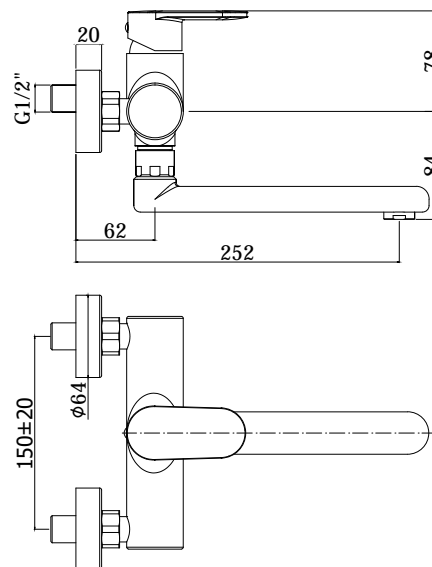

COLLEZIONE

candy

IMMAGINE PRODOTTO

DISEGNO TECNICO

DESCRIZIONE

Miscelatore lavello a muro completo di:

- aeratore M24x1
- attacchi 1/2"G

ART.

CA 161 . .
con canna tubo diritta orientabile - l.200mm

FINITURE

CA
CR - cromo