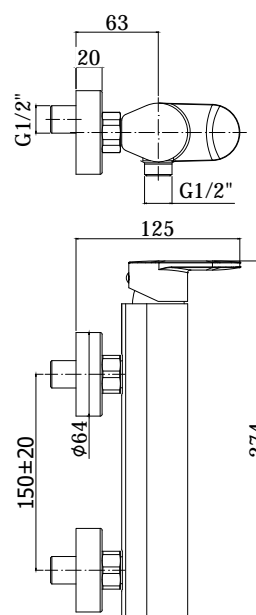

COLLEZIONE

candy

IMMAGINE PRODOTTO

DISEGNO TECNICO

DESCRIZIONE

Miscelatore doccia completo di:

- set 2 eccentrici 1/2"x3/4"G e rosoni

ART.

CA 168 . .

senza set doccia

- con attacco inferiore 1/2"G

CA 168D . .

con supporto a muro snodato in ABS

- con doccia e flessibile

CA 168R . .

rovesciato senza set doccia

- con attacco superiore 3/4"G

FINITURE

CA

CR - cromo