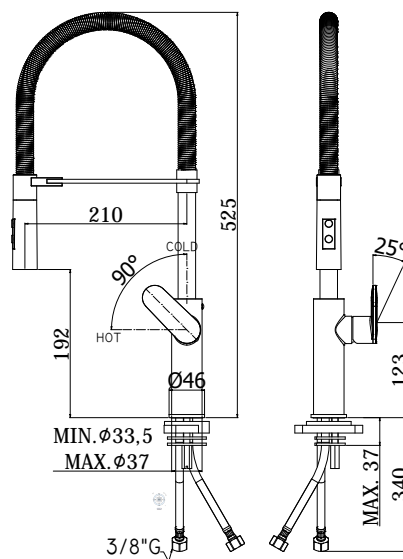

COLLEZIONE

candy

IMMAGINE PRODOTTO

DISEGNO TECNICO

DESCRIZIONE

Miscelatore lavello monoforo con canna orientabile completo di:

- doccia Minimal (2 getti) in ABS
- supporto doccia con aggancio facilitato con magneti
- set 2 flessibili inox 3/8" G