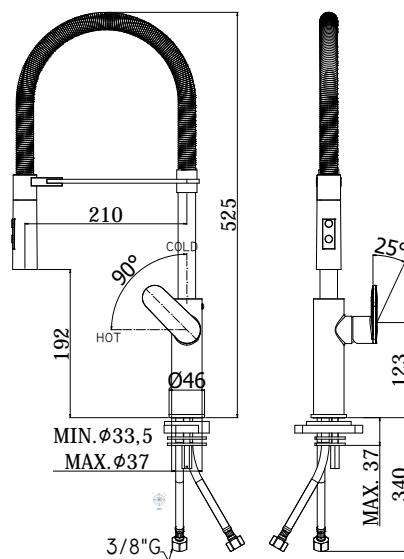

## DISEGNO TECNICO

## DESCRIZIONE

Miscelatore lavello monoforo con canna orientabile completo di:

- doccia Minimal (2 getti) in ABS
- supporto doccia con aggancio facilitato con magneti
- set 2 flessibili inox 3/8"G