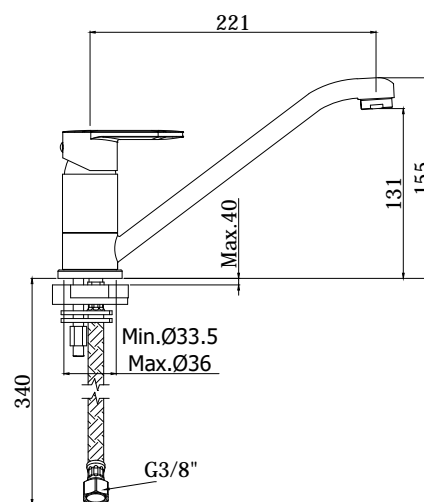

## DISEGNO TECNICO

## DESCRIZIONE

Miscelatore lavello monoforo con canna orientabile completo di:

- aeratore M24x1
- set 2 flessibili inox 3/8" G

## ART.

**CA 182T . .**  
con canna tubo