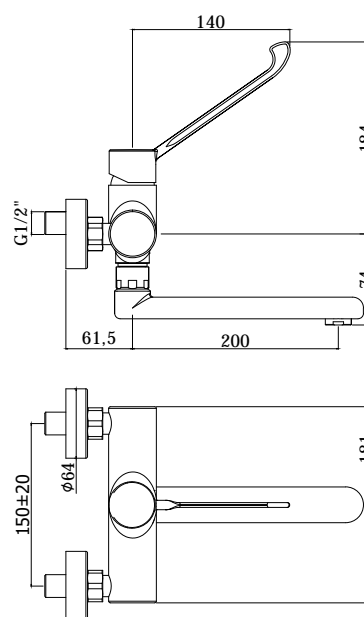

COLLEZIONE

candy

IMMAGINE PRODOTTO

DISEGNO TECNICO

DESCRIZIONE

Miscelatore lavello a muro completo di:

- aeratore M24x1
- attacchi 1/2"G

ART.

CA 302 . .

con canna tubo diritta orientabile - l.200mm

- con leva clinica

FINITURE

CA

CR - cromo