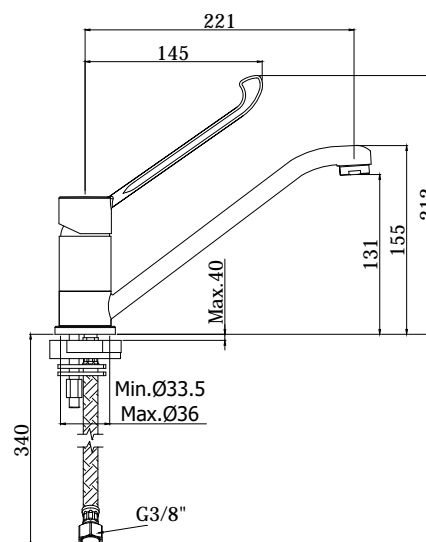

COLLEZIONE

candy

IMMAGINE PRODOTTO

DISEGNO TECNICO

DESCRIZIONE

Miscelatore lavello monoforo con canna orientabile completo di:

- aeratore M24x1
- set 2 flessibili inox 3/8" G

ART.

- CA 303 . .**
con canna tubo
- con leva clinica

FINITURE

- CA**
CR - cromo