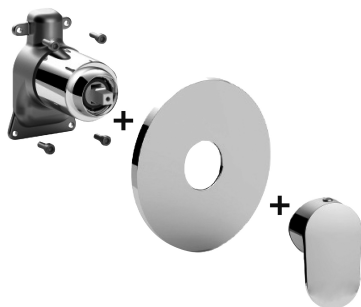

COLLEZIONE

candy

IMMAGINE PRODOTTO

DISEGNO TECNICO

DESCRIZIONE

Set esterno miscelatore incasso doccia (1 uscita) completo di:

- corpo miscelatore
- piastra in ABS Ø173mm e leva

ART.

CA BOX010 . .

senza deviatore

ZPRO BOX010 . .

Prolunga per art. BOX010

- H30mm

FINITURE

CA

CR - cromo