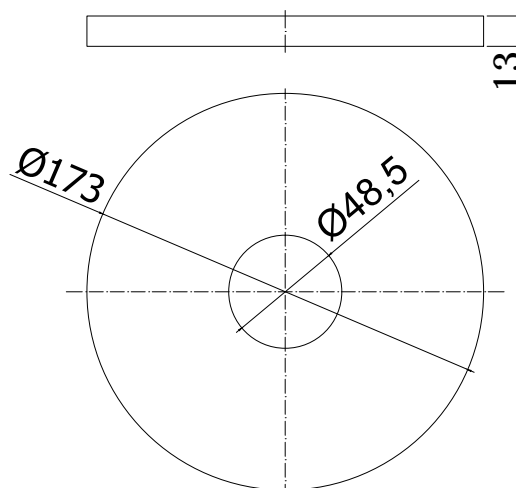

COLLEZIONE

candy

IMMAGINE PRODOTTO

DISEGNO TECNICO

DESCRIZIONE

Set esterno miscelatore incasso doccia (1 uscita) completo di:

- corpo miscelatore
- piastra in ABS Ø173mm e leva

ART.

CA BOX010 . .

senza deviatore

ZPRO BOX010 . .

Prolunga per art. BOX010

- H30mm

FINITURE

CA

CR - cromo