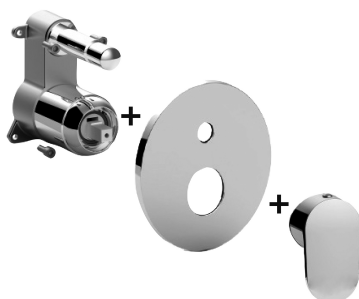

COLLEZIONE

candy

IMMAGINE PRODOTTO