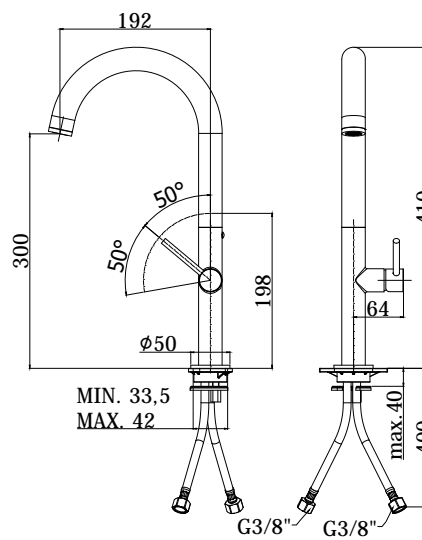

## DISEGNO TECNICO

## DESCRIZIONE

Miscelatore lavello monoforo alto con canna orientabile completo di:

- aeratore M24x1
- set 2 flessibili inox 3/8"G

## ART.

**CH 180 . .**  
con canna tubo Ø30mm