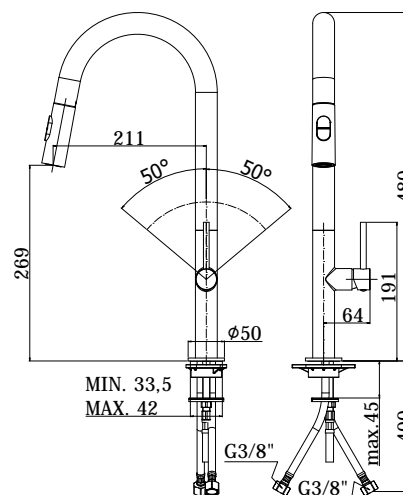

COLLEZIONE

chef

IMMAGINE PRODOTTO

DISEGNO TECNICO

DESCRIZIONE

Miscelatore lavello monoforo alto con canna orientabile completo di:

- set 2 flessibili inox 3/8" G
- flessibile nylon con piombo 1/2"-M10x1 / L. 1500 mm

ART.

CH 185 . .

con doccia Minimal (2 getti) in ABS

- con canna tubo Ø30mm

FINITURE

CH
CR - cromo