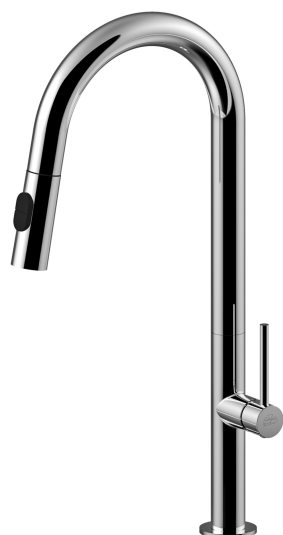

COLLEZIONE

chef

IMMAGINE PRODOTTO

DISEGNO TECNICO

DESCRIZIONE

Miscelatore lavello monoforo alto con canna orientabile completo di:

- set 2 flessibili inox 3/8" G
- flessibile nylon con piombo 1/2"-M10x1 / L. 1500 mm

ART.

CH 185 . .

con doccia Minimal (2 getti) in ABS

- con canna tubo Ø30mm

FINITURE

CH
CR - cromo