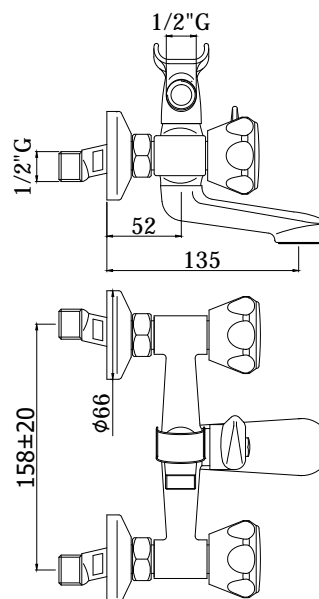

## IMMAGINE PRODOTTO

## DISEGNO TECNICO

## DESCRIZIONE

Gruppo vasca/doccia con deviatore completo di:

- rompigetto
- forcella
- doccia Danubio

- set 2 eccentrici 1/2"x3/4"G e rosoni

## ART.

**DA 024 . .**  
con flessibile 1000 mm

**DA 025 . .**  
con flessibile 1500 mm  
• con supporto a muro snodato normale