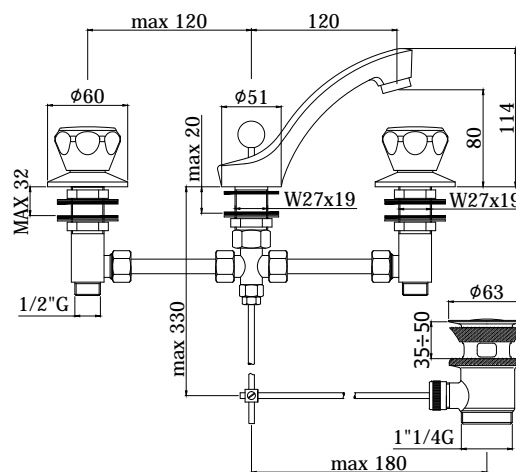

COLLEZIONE

danubio

IMMAGINE PRODOTTO

DISEGNO TECNICO

DESCRIZIONE

Batteria lavabo completa di:

- bocca con rompigitto M24x1
- raccordi e tubetti rame

ART.

DA 053 . .

senza scarico

- con attacco catenella

DA 056 . .

con scarico automatico 1"1/4G

- senza attacco catenella

FINITURE

DA