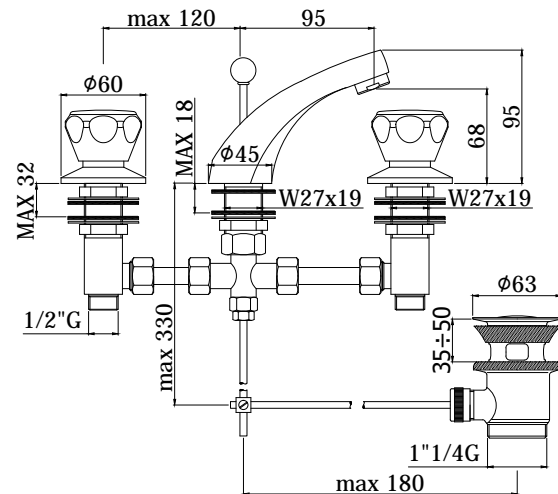

COLLEZIONE

danubio

IMMAGINE PRODOTTO

DISEGNO TECNICO

DESCRIZIONE

- Batteria lavabo completa di:
- bocca con rompigetto M24x1
 - raccordi e tubetti rame

ART.

DA 052 . .

- senza scarico
- con attacco catenella

DA 055 . .

- con scarico automatico 1"1/4G
- senza attacco catenella

FINITURE

- DA**
CR - cromo