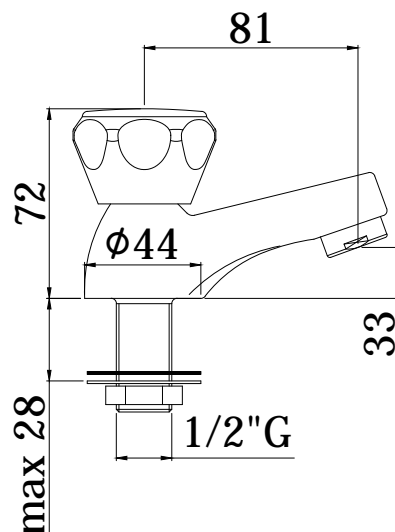

COLLEZIONE

danubio

IMMAGINE PRODOTTO

DISEGNO TECNICO

DESCRIZIONE

Rubinetto lavabo Lusso completo di:

- aeratore M24x1
- attacco 1/2"G

ART.

DA 093 . .

Rubinetto lavabo (solo acqua fredda)

FINITURE

DA
CR - cromo