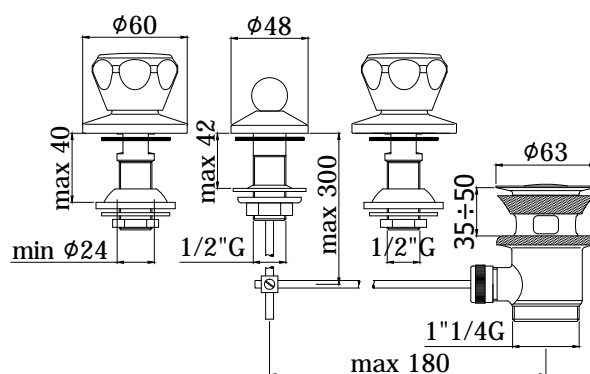

COLLEZIONE

danubio

IMMAGINE PRODOTTO

DISEGNO TECNICO

DESCRIZIONE

Batteria bidet completa di:

- attacchi 1/2"G

ART.

DA 116 . .
con scarico automatico 1"1/4G

FINITURE

DA
CR - cromo