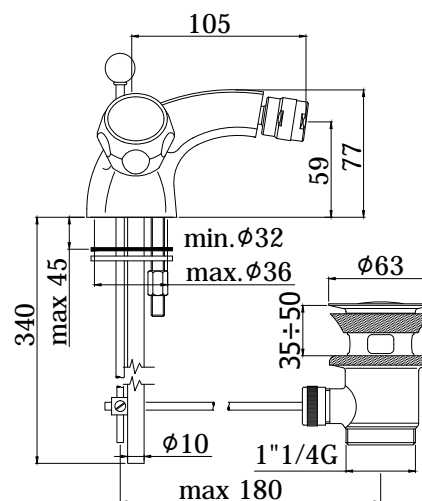

## DISEGNO TECNICO

## DESCRIZIONE

Monoforo bidet completo di:

- rompigitto M24x1
- tubetti rame

### DA 135 . .

con scarico automatico 1"1/4G

- senza attacco catenella