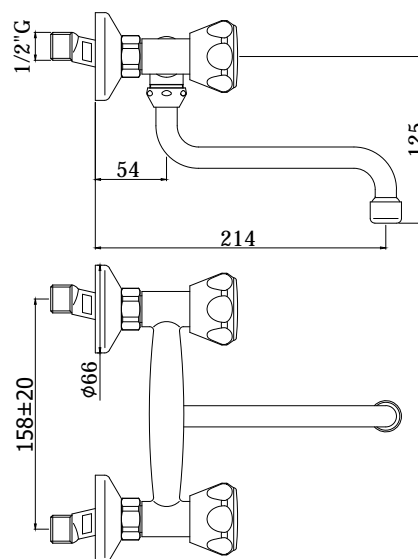

COLLEZIONE

danubio

IMMAGINE PRODOTTO

DISEGNO TECNICO

DESCRIZIONE

Gruppo lavello a muro con canna orientabile completo di:

- rompigitto M22x1
- set 2 eccentrici 1/2"x3/4"G e rosoni

ART.

DA 161 . .
con canna "S" - Ø16x160mm

DA 162 . .
con canna "S" - Ø16x250mm

FINITURE

DA
CR - cromo