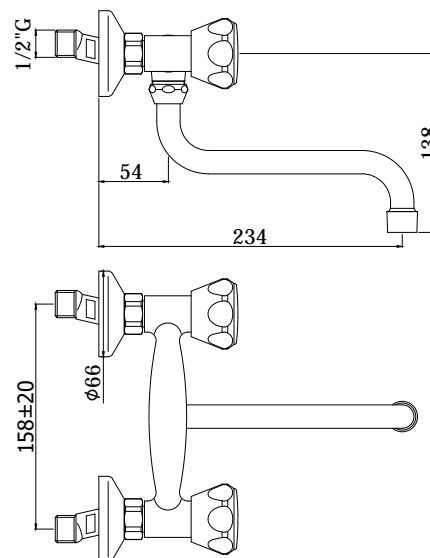

# danubio

IMMAGINE PRODOTTO

DISEGNO TECNICO

## DESCRIZIONE

Gruppo lavello a muro con canna orientabile completo di:

- rompigitto M22x1
- set 2 eccentrici 1/2"x3/4"G e rosoni

## ART.

**DA 170 . .**  
con canna "S" - Ø18x180mm