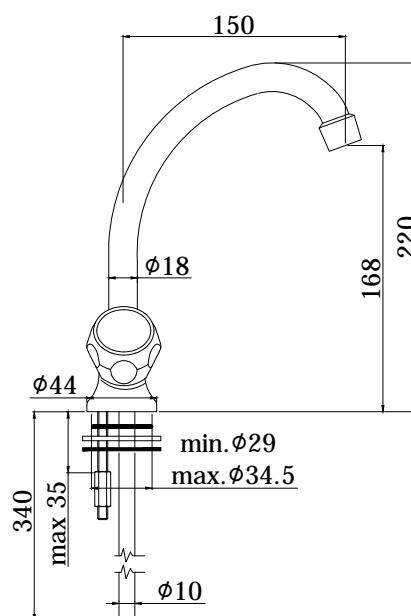

## DISEGNO TECNICO

## DESCRIZIONE

Miscelatore lavello monoforo con canna orientabile completo di:

- rompigitto M22x1
- tubetti rame

## ART.

**DA 180 . .**  
con canna "C" -  $\phi 18 \times 150 \text{mm}$

**DA 181 . .**  
con canna "C" -  $\phi 18 \times 200 \text{mm}$