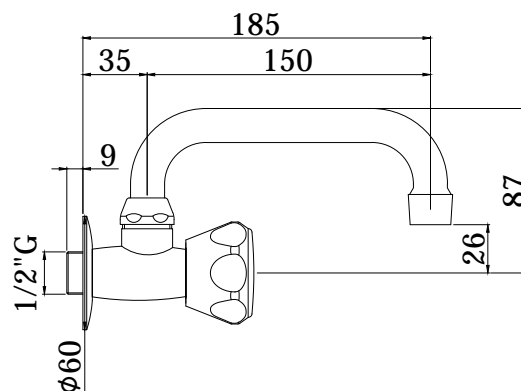

COLLEZIONE

danubio

IMMAGINE PRODOTTO

DISEGNO TECNICO

DESCRIZIONE

Rubinetto snodo con canna orientabile completo di:

- rompigetto M22x1
- rosone - Ø60mm
- attacco 1/2"G

ART.

DA 205 . .
con canna "U" - Ø16x150mm

FINITURE

DA
CR - cromo