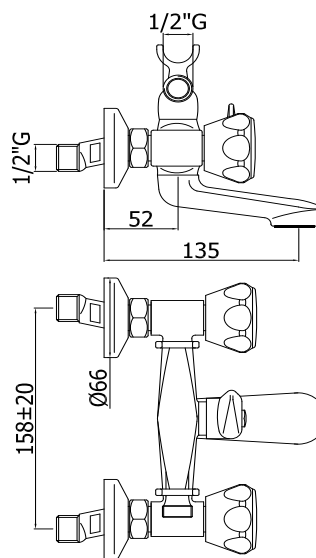

COLLEZIONE

danubio

IMMAGINE PRODOTTO

DISEGNO TECNICO

DESCRIZIONE

Gruppo vasca/doccia con deviatore completo di:

- rompigetto
- forcella
- doccia Ardea

- set 2 eccentrici 1/2"x3/4"G e rosoni

ART.

DA 922 . .
con flessibile 1000 mm

DA 923 . .
con flessibile 1500 mm
• con supporto a muro snodato normale

FINITURE

DA
CR - cromo