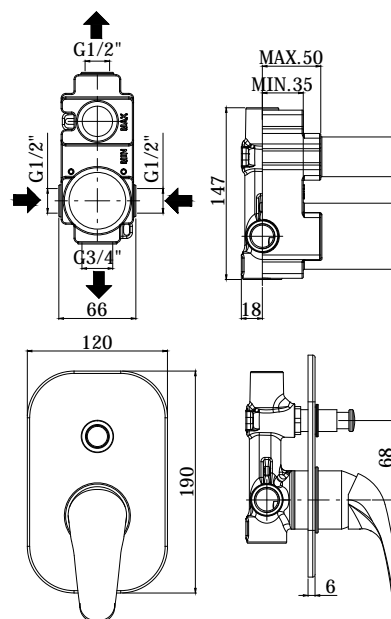

COLLEZIONE

duemila

IMMAGINE PRODOTTO

DISEGNO TECNICO

DESCRIZIONE

Miscelatore incasso doccia (2 uscite) completo di:

- piastra in metallo 120x190mm
- attacchi calda/fredda e superiore 1/2"G - attacco inferiore 3/4"G

ART.

DU 015 . .

con deviatore a pulsante

ZPRO 014 . .

Prolunga per artt. 015-016-017

- H30mm

FINITURE

DU