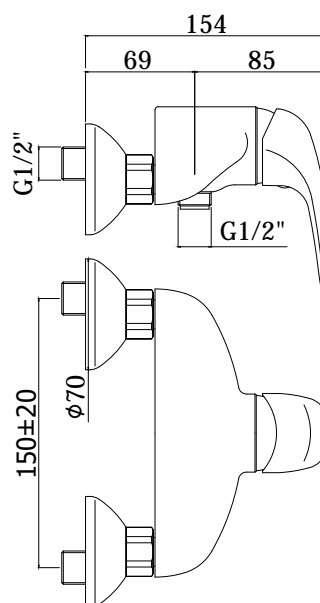

COLLEZIONE

duemila

IMMAGINE PRODOTTO

DISEGNO TECNICO

DESCRIZIONE

Miscelatore doccia completo di:

- set 2 eccentrici 1/2"x3/4"G e rosoni

ART.

DU 168 . .

senza set doccia

- con attacco inferiore 1/2"G

DU 168D . .

con supporto a muro snodato normale

- con doccia Trieste Bis e flessibile

FINITURE

DU