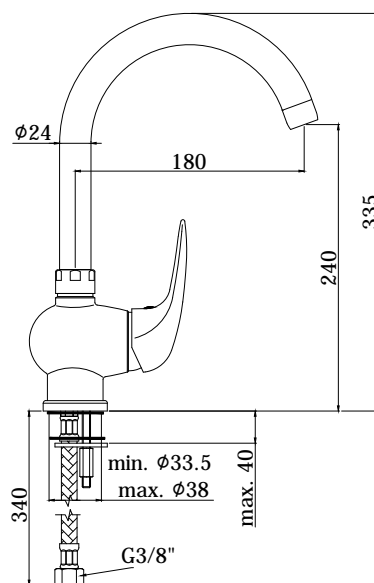

COLLEZIONE

duemila

IMMAGINE PRODOTTO

DISEGNO TECNICO

DESCRIZIONE

Miscelatore lavello monoforo completo di:

- aeratore M22x1F
- set 2 flessibili inox 3/8"G

ART.

DU 180 . .
con canna orientabile

FINITURE

DU
CR - cromo