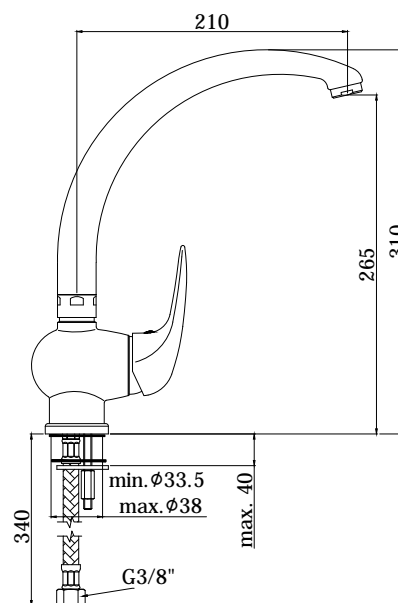

COLLEZIONE

duemila

IMMAGINE PRODOTTO

DISEGNO TECNICO

DESCRIZIONE

Miscelatore lavello monoforo con canna orientabile completo di:

- aeratore M24x1
- set 2 flessibili inox 3/8" G

ART.

DU 181 . .
con canna tubo

FINITURE

DU
CR - cromo