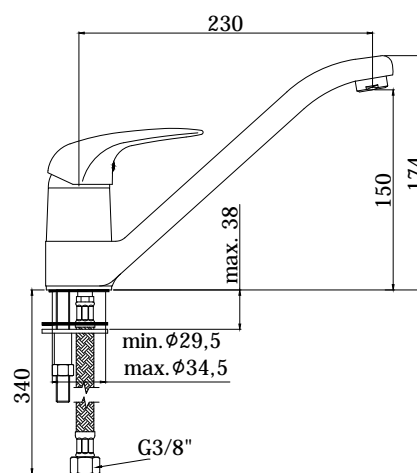

COLLEZIONE

duemila

IMMAGINE PRODOTTO

DISEGNO TECNICO

DESCRIZIONE

Miscelatore lavello monoforo con canna orientabile completo di:

- aeratore M24x1
- set 2 flessibili inox 3/8"G

ART.

DU 182 . .
con canna fusa

FINITURE

DU
CR - cromo