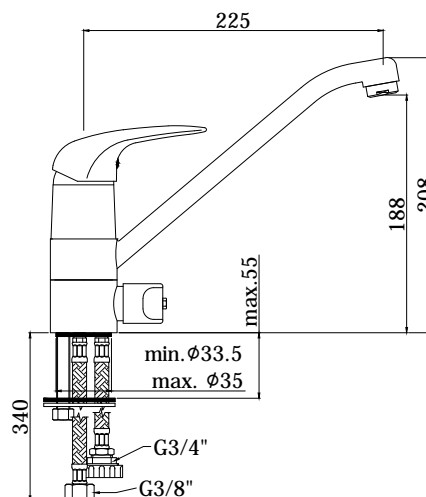

COLLEZIONE

duemila

IMMAGINE PRODOTTO

DISEGNO TECNICO

DESCRIZIONE

Miscelatore lavello monoforo con canna orientabile completo di:

- aeratore M24x1
- set 2 flessibili inox 3/8" G
- 1 flessibile inox 3/4" G

ART.

DU 184 . .
con attacco lavastoviglie

FINITURE

DU
CR - cromo