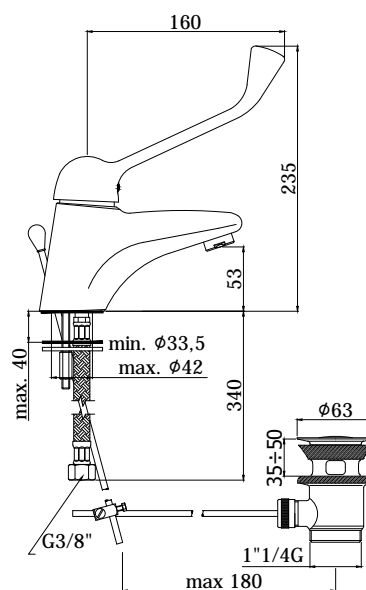

COLLEZIONE

duemila

IMMAGINE PRODOTTO

DISEGNO TECNICO

DESCRIZIONE

Miscelatore lavabo completo di:

- aeratore M24x1
- set 2 flessibili inox 3/8"G

ART.

DU 301 . .

senza scarico

- con leva clinica

DU 300 . .

con scarico automatico 1"G

- con leva clinica

DU 305 . .

con scarico automatico 1"1/4G