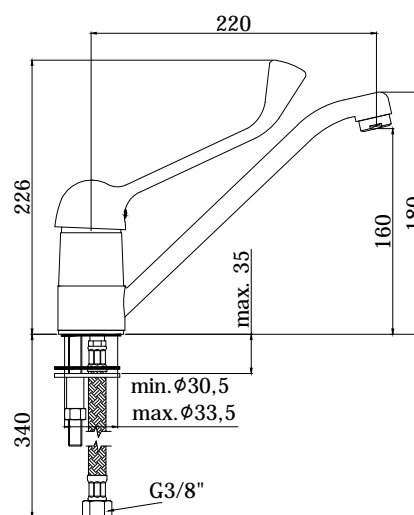

COLLEZIONE

duemila

IMMAGINE PRODOTTO

DISEGNO TECNICO

DESCRIZIONE

Miscelatore lavello monoforo con canna orientabile completo di:

- aeratore M24x1
- set 2 flessibili inox 3/8"G

ART.

DU 303 . .

- con canna tubo
- con leva clinica

FINITURE

- DU**
CR - cromo