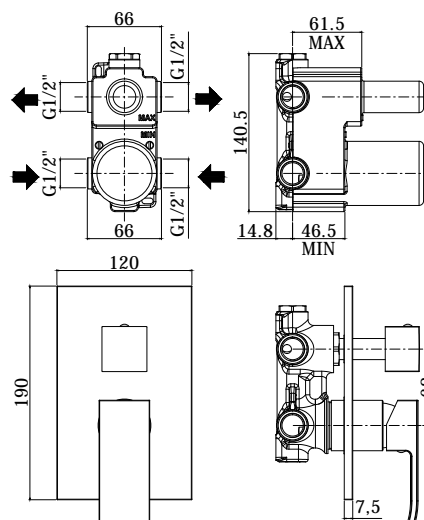

COLLEZIONE

elle-effe

IMMAGINE PRODOTTO

DISEGNO TECNICO

DESCRIZIONE

Miscelatore incasso doccia (2 uscite) completo di:

- piastra 120x190mm
- attacchi 1/2"G

ART.

EL 018 . . / EF 018 . .

con cartuccia deviatore (2 uscite + 1 posizione combinata)

ZPRO 068 . .

Prolunga con deviatore per artt. 018-019

- H30mm

FINITURE

EL

CR - cromo
CR/M - cromo con piastra acciaio inox