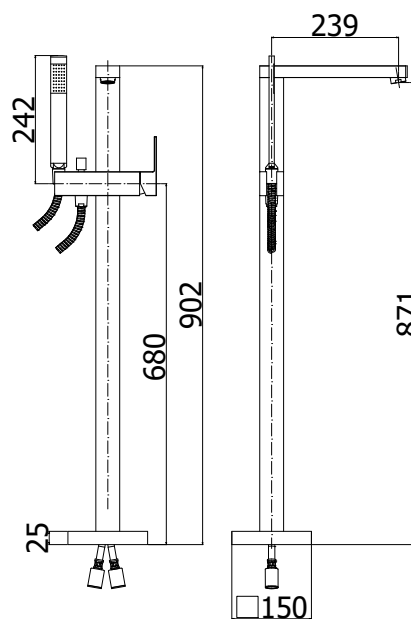

COLLEZIONE

elle-effe

IMMAGINE PRODOTTO

DISEGNO TECNICO

DESCRIZIONE

Miscelatore vasca/doccia a pavimento completo di:

- bocca con aeratore M28x1
- doccia Premium (monogetto) in metallo
- flessibile PVC argento - 1/2"x1/2" / L.1500 mm

- attacchi ad innesto rapido

ART.

EL 033 . . / EF 033 . .

con base per fissaggio a pavimento inclusa

FINITURE

EL
CR - cromo

EF
CR - cromo