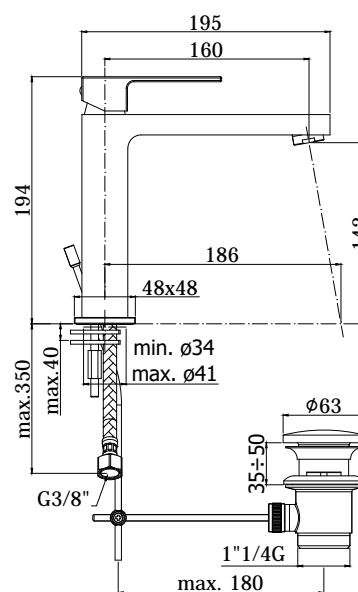

COLLEZIONE

elle-effe

IMMAGINE PRODOTTO

DISEGNO TECNICO

DESCRIZIONE

Miscelatore lavabo medio completo di:

- aeratore M24x1
- set 2 flessibili inox 3/8"G

ART.

EL 074 . . / EF 074 . .
senza scarico

EL 074K . . / EF 074K . .
con scarico Clic-Clac 1"1/4G

EL 073 . . / EF 073 . .
con scarico automatico 1"1/4G

FINITURE

EL
CR - cromo

EF
CR - cromo