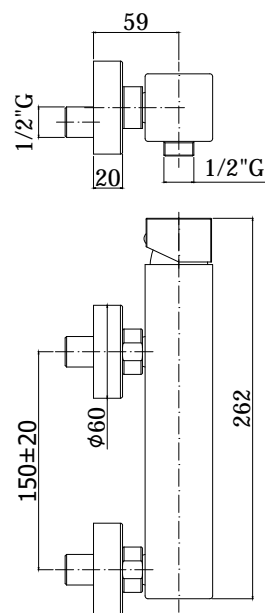

COLLEZIONE

elle-effe

IMMAGINE PRODOTTO

DISEGNO TECNICO

DESCRIZIONE

Miscelatore doccia completo di:

- set 2 eccentrici 1/2"x3/4"G e rosoni

ART.

EL 168 . . / EF 168 . .

senza set doccia

- con attacco inferiore 1/2"G

EL 168D . . / EF 168D . .

con supporto a muro snodato in ABS

- con doccia e flessibile

EL 168R . . / EF 168R . .

rovesciato senza set doccia

- con attacco superiore 3/4"G

FINITURE

EL

CR - cromo

EF

CR - cromo