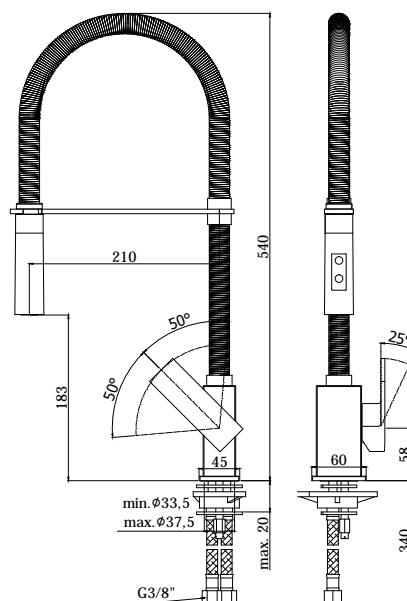

COLLEZIONE

elle-effe

IMMAGINE PRODOTTO

DISEGNO TECNICO

DESCRIZIONE

Miscelatore lavello monoforo con canna orientabile completo di:

- doccia Minimal (2 getti) in ABS
- set 2 flessibili inox 3/8"G

ART.