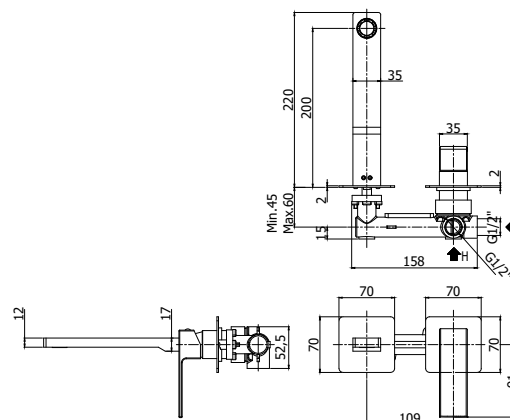

COLLEZIONE

elle-effe

IMMAGINE PRODOTTO

DISEGNO TECNICO

DESCRIZIONE

Miscelatore incasso lavabo completo di:

- piastre in acciaio inox 70x70mm
- attacchi 1/2" G

ART.

EL 104 . . 70 / EF 104 . . 70

con bocca e aeratore M24x1 - l. 150mm

EL 105 . . 70 / EF 105 . . 70

con bocca e aeratore M24x1 - l. 200mm

EL 106 . . 70 / EF 106 . . 70

con bocca e aeratore M24x1 - l. 240mm

ZPRO 088 . .

Prolunga per artt. 104 . . 70 -105 . . 70-106 . . 70

- H45mm

FINITURE

EL

CR - cromo

EF

CR - cromo

ZPRO