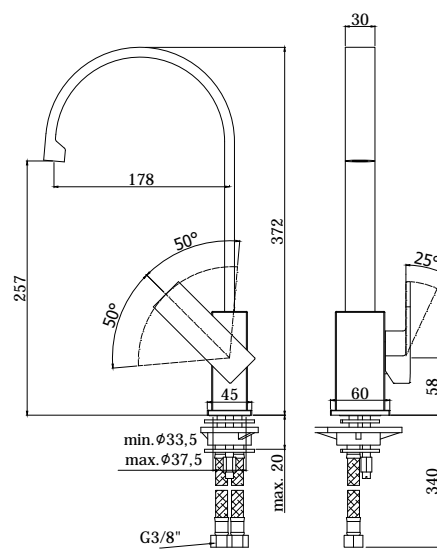

COLLEZIONE

elle-effe

IMMAGINE PRODOTTO

DISEGNO TECNICO

DESCRIZIONE

Miscelatore lavello monoforo completo di:

- aeratore M16,5x1
- set 2 flessibili inox 3/8" G

ART.

EL 880 . . / EF 880 . .
con canna orientabile

FINITURE

EL
CR - cromo

EF
CR - cromo