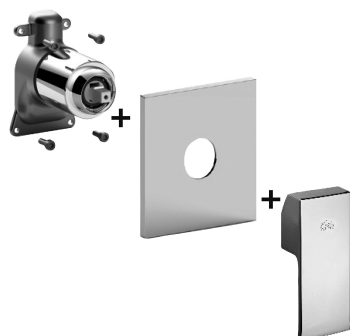

COLLEZIONE

elle-effe

IMMAGINE PRODOTTO