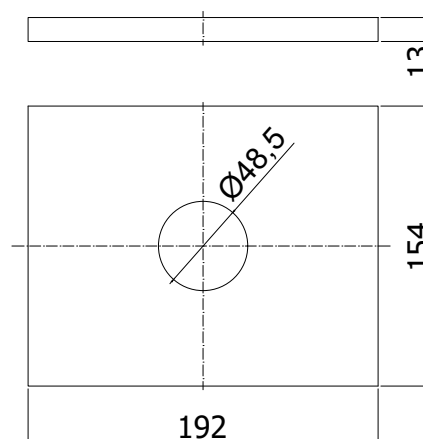

## DESCRIZIONE

Set esterno miscelatore incasso doccia (1 uscita) completo di:

- corpo miscelatore
- piastra in ABS 154x192mm e leva