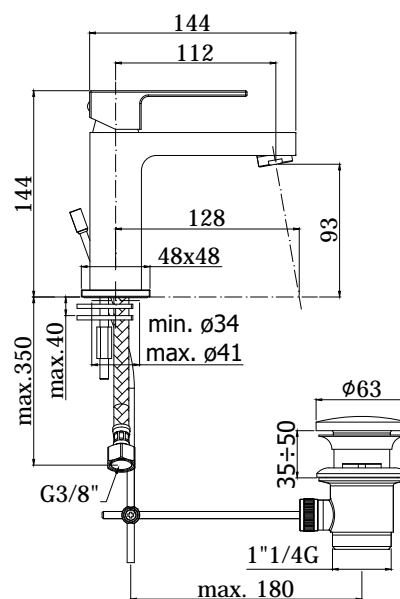

COLLEZIONE

elle-effe

IMMAGINE PRODOTTO

DISEGNO TECNICO

DESCRIZIONE

Miscelatore lavabo completo di:

- aeratore M24x1
- set 2 flessibili inox 3/8"G

ART.

EL 071 . . / EF 071 . .
senza scarico

EL 071K . . / EF 071K . .
con scarico Clic-Clac 1"1/4G

EL 075 . . / EF 075 . .
con scarico automatico 1"1/4G

FINITURE

EL
CR - cromo

EF
CR - cromo