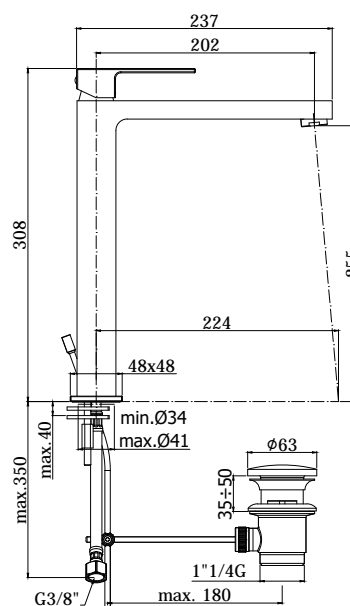

COLLEZIONE

elle-effe

IMMAGINE PRODOTTO

DISEGNO TECNICO

DESCRIZIONE

Miscelatore lavabo prolungato completo di:

- aeratore M24x1
- set 2 flessibili inox 3/8" G

ART.

EL 081 . . / EF 081 . .
senza scarico

EL 081K . . / EF 081K . .
con scarico Clic-Clac 1"1/4G

EL 085 . . / EF 085 . .
con scarico automatico 1"1/4G

FINITURE

EL
CR - cromo

EF
CR - cromo