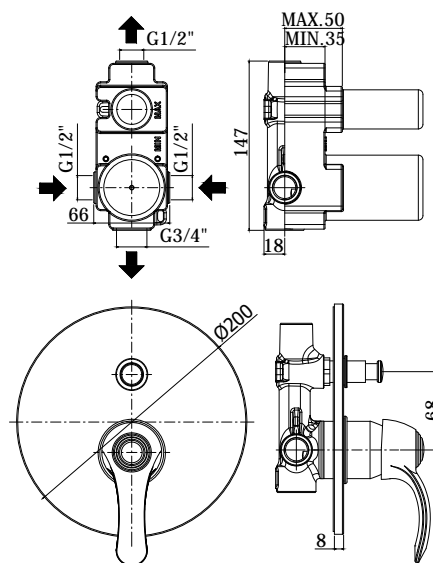

COLLEZIONE

flavia-giorgia

IMMAGINE PRODOTTO

DISEGNO TECNICO

DESCRIZIONE

Miscelatore incasso doccia (2 uscite) completo di:

- piastra in metallo Ø200mm
- attacchi calda/fredda e superiore 1/2"G - attacco inferiore 3/4"G

ART.

FA 015 . .
con deviatore a pulsante

ZPRO 014 . .
Prolunga per art. 015
• H30mm

FINITURE

FA
CR - cromo
CO - cromo + gold finish
BR - bronzato
RM - ramato

ZPRO
CR - cromo
BR - bronzato
RM - ramato