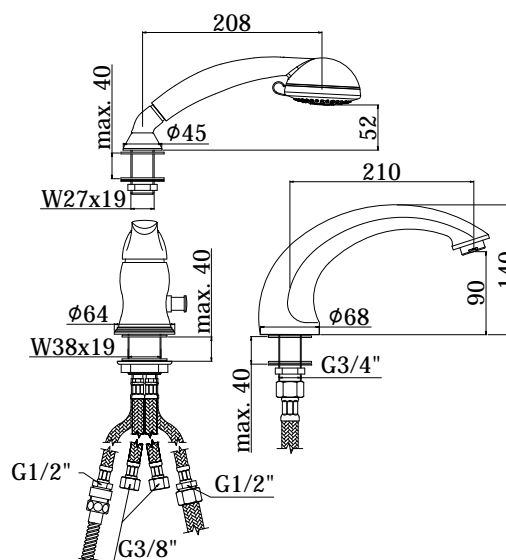

COLLEZIONE

flavia-giorgia

IMMAGINE PRODOTTO

DISEGNO TECNICO

DESCRIZIONE

Miscelatore bordo vasca con deviatore completo di:

- set 5 flex inox per miscelatore
- doccia Royal e flessibile con piombo

ART.

FA 045 . .

con bocca e aeratore M28x1 (3 fori)

FINITURE

FA

- CR - cromo
- CO - cromo + gold finish
- BR - bronzato
- RM - ramato