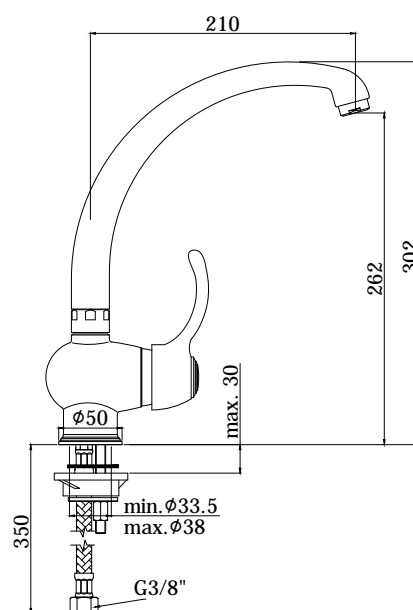

COLLEZIONE

flavia-giorgia

IMMAGINE PRODOTTO

DISEGNO TECNICO

DESCRIZIONE

Miscelatore lavello monoforo con canna orientabile completo di:

- aeratore M24x1
- set 2 flessibili inox 3/8" G

ART.

FA 181 . .
con canna tubo

FINITURE

FA
CR - cromo
CO - cromo + gold finish
BR - bronzato
RM - ramato