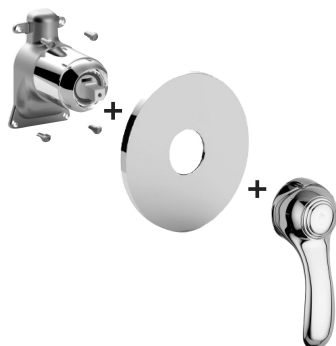

COLLEZIONE

flavia-giorgia

IMMAGINE PRODOTTO