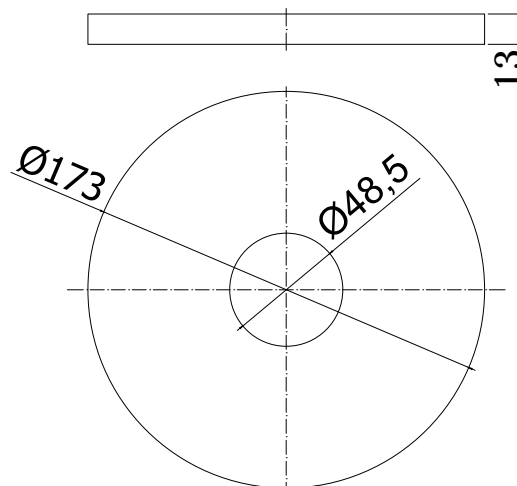

## DESCRIZIONE

Set esterno miscelatore incasso doccia (1 uscita) completo di:

- corpo miscelatore
- piastra in ABS Ø173mm e leva