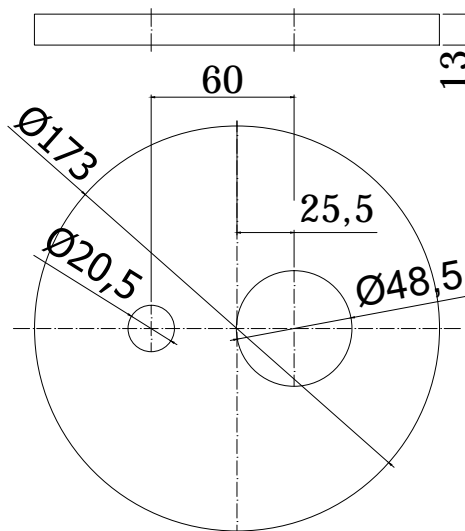

COLLEZIONE

flavia-giorgia

IMMAGINE PRODOTTO

DISEGNO TECNICO

DESCRIZIONE

Set esterno miscelatore incasso doccia (2 uscite) completo di:

- corpo miscelatore
- piastra in ABS Ø173mm e leva

ART.

FA BOX015 . . / GI BOX015 . .
con deviatore a pulsante

ZPRO BOX015 . .
Prolunga con deviatore per art. BOX015
• H30mm

FINITURE

FA
CR - cromo

GI
CR - cromo

ZPRO
CR - cromo