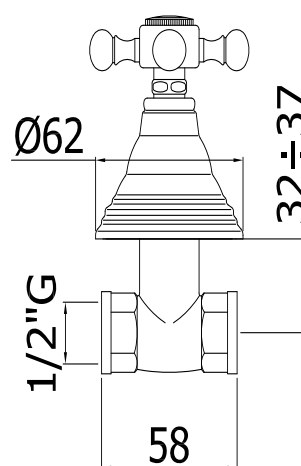

COLLEZIONE

belinda-melissa

IMMAGINE PRODOTTO

DISEGNO TECNICO

DESCRIZIONE

Rubinetto incasso completo di:

- cappuccio scorrevole - Ø62 mm
- attacchi 1/2" G

ART.

FBLV 010 . .

con 1 entrata - 1 uscita

ZPRO 012 . .

Prolunga per art. 010

- H19mm

FINITURE

FBLV

- CR - cromo
- CO - cromo + gold finish
- AG - finitura argento
- BR - bronzato
- RM - ramato