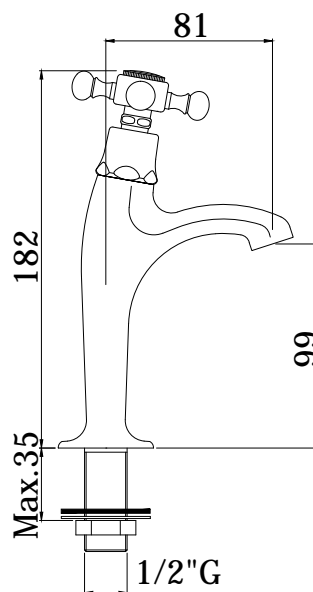

COLLEZIONE

belinda-melissa

IMMAGINE PRODOTTO

DISEGNO TECNICO

DESCRIZIONE

Rubinetto lavabo corpo alto completo di:
• attacco 1/2" G

ART.

FBLV 095 . .