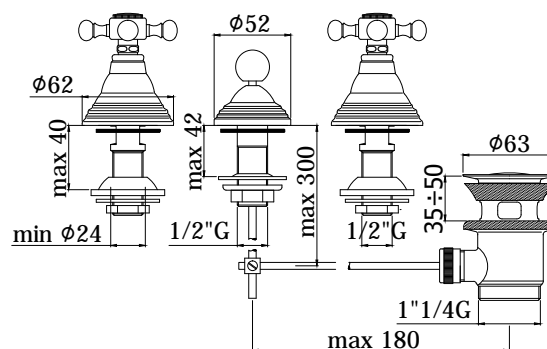

## DESCRIZIONE

Batteria bidet completo di:

- attacchi 1/2" G