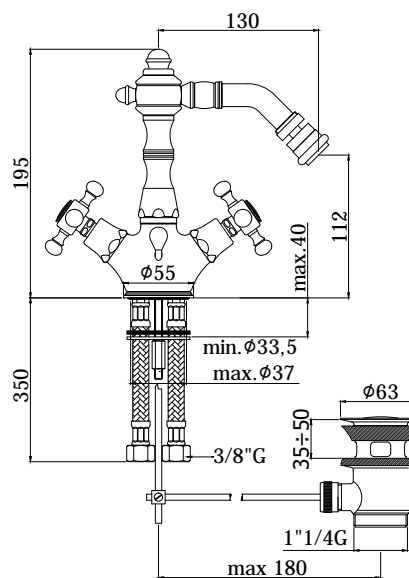

COLLEZIONE

belinda-melissa

IMMAGINE PRODOTTO

DISEGNO TECNICO

DESCRIZIONE

Monoforo bidet con canna orientabile completo di:

- aeratore M22x1
- set 2 flessibili inox 3/8" G

ART.

FBLV 131 . .
senza scarico

FBLV 135 . .
con scarico automatico 1"1/4G

FINITURE

FBLV
CR - cromo
CO - cromo + gold finish
AG - finitura argento
BR - bronzato
RM - ramato